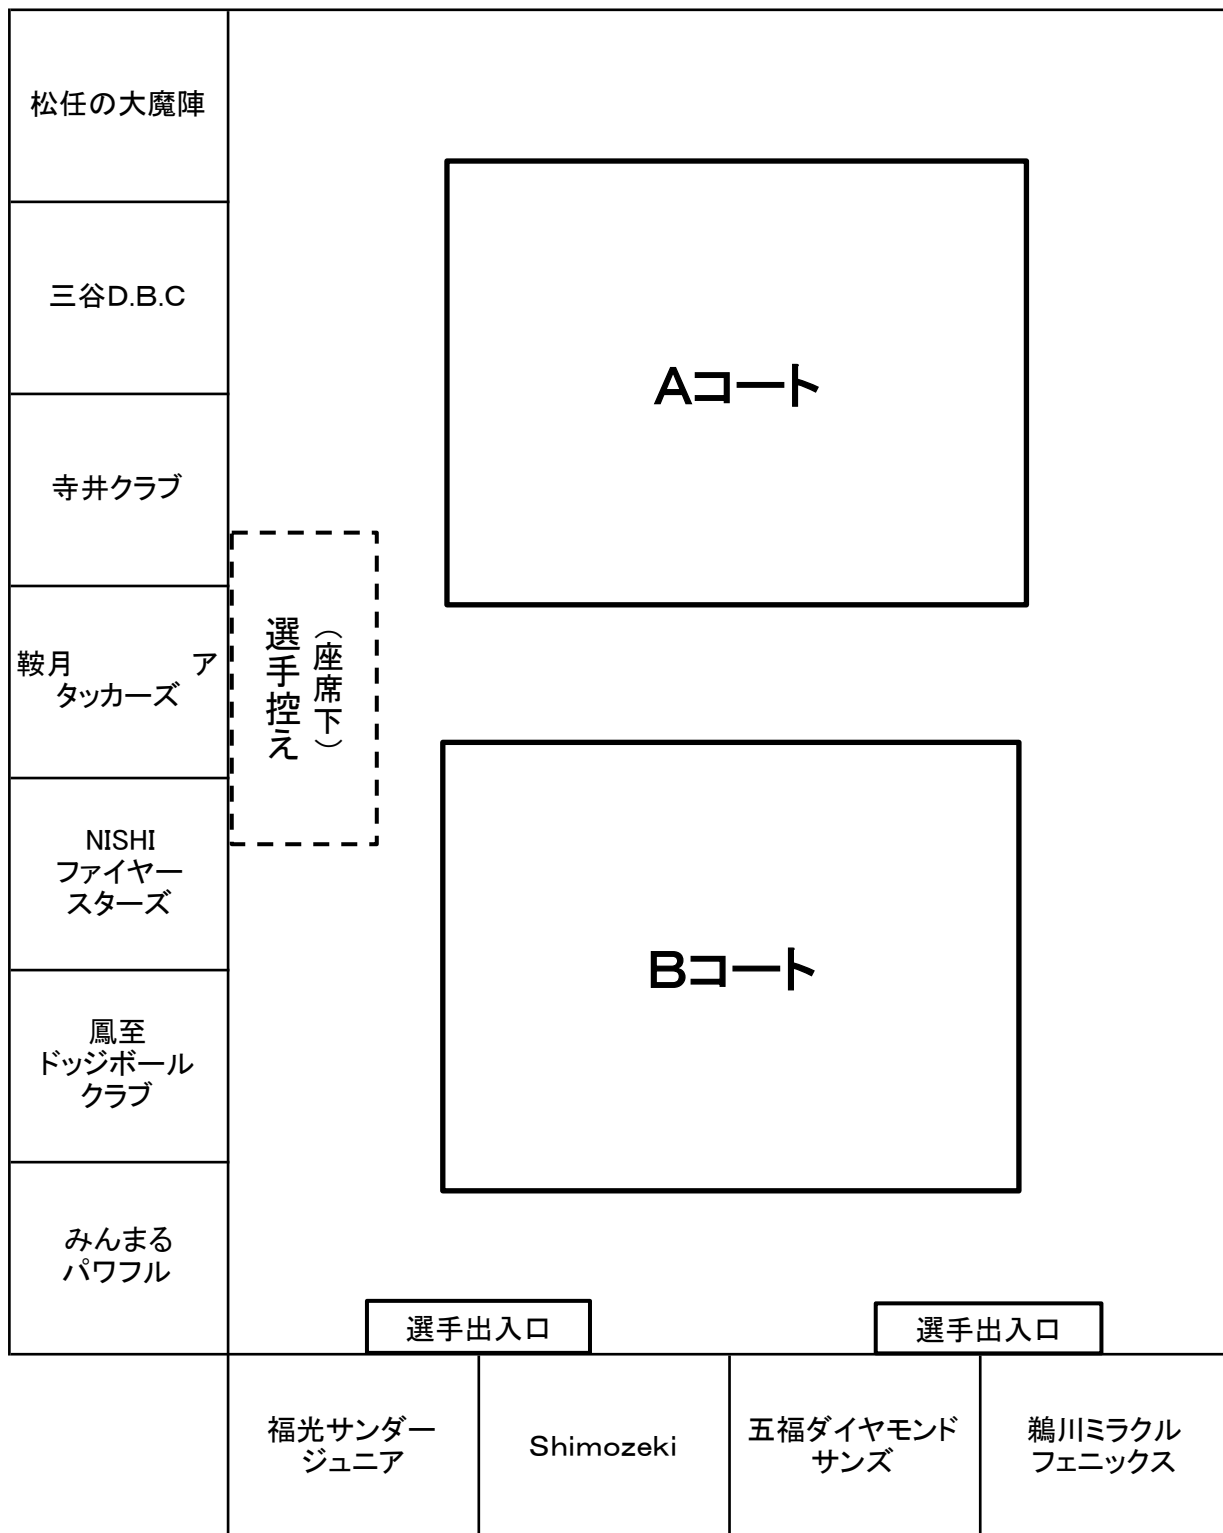

野々市市スポーツセンター

座席表

珠洲クラブ

山中SPARS

千坂ドッジ
ファイヤーズ

針原
パイレーツ

杉っ子ドッジ
ファイターズ

田上闘球
DREAMS