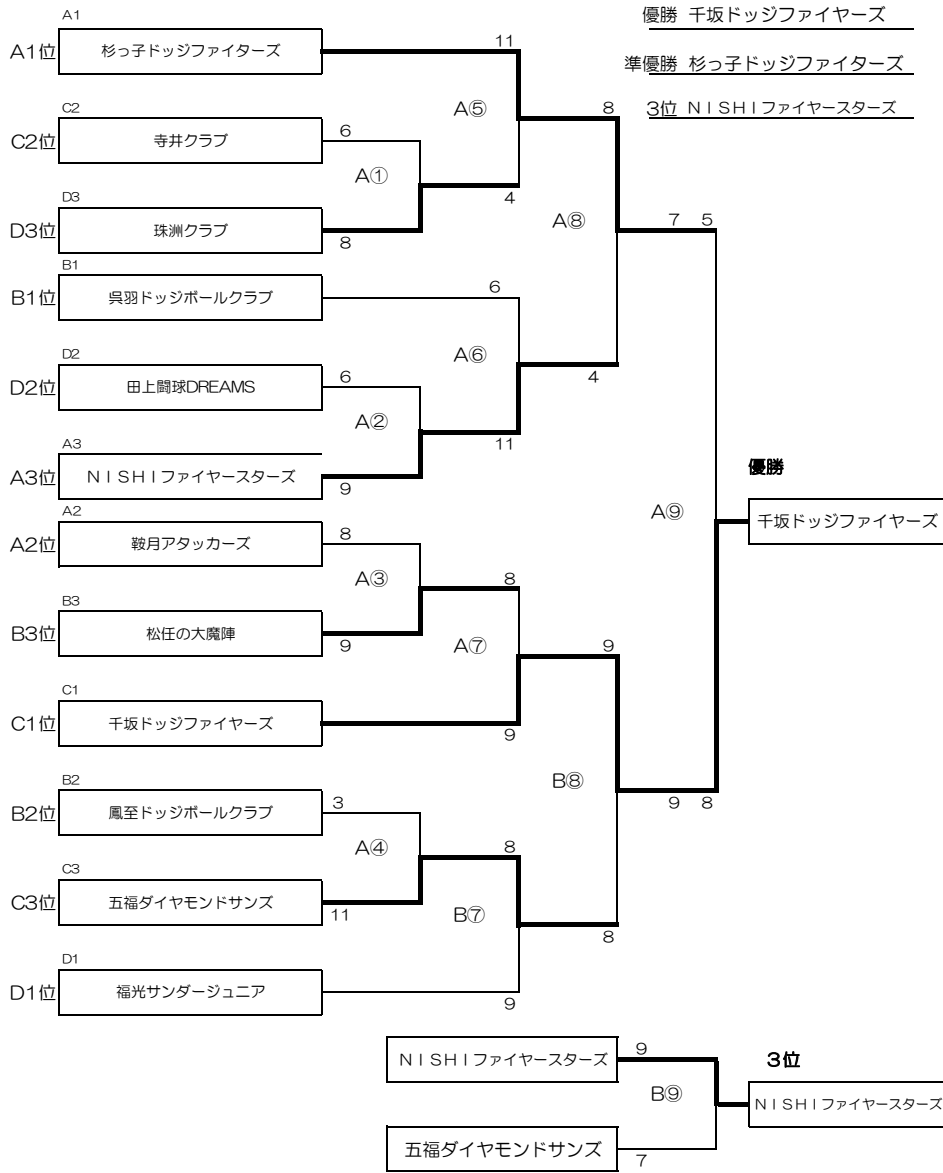

決勝トーナメント

交流トーナメント

※予選リーグ、各ブロック4位の抽選

- A4 小木クラブ
- B4 めちゃげん
- C4 鶴川ミラクルフェニックス
- D4 向本折クラブA