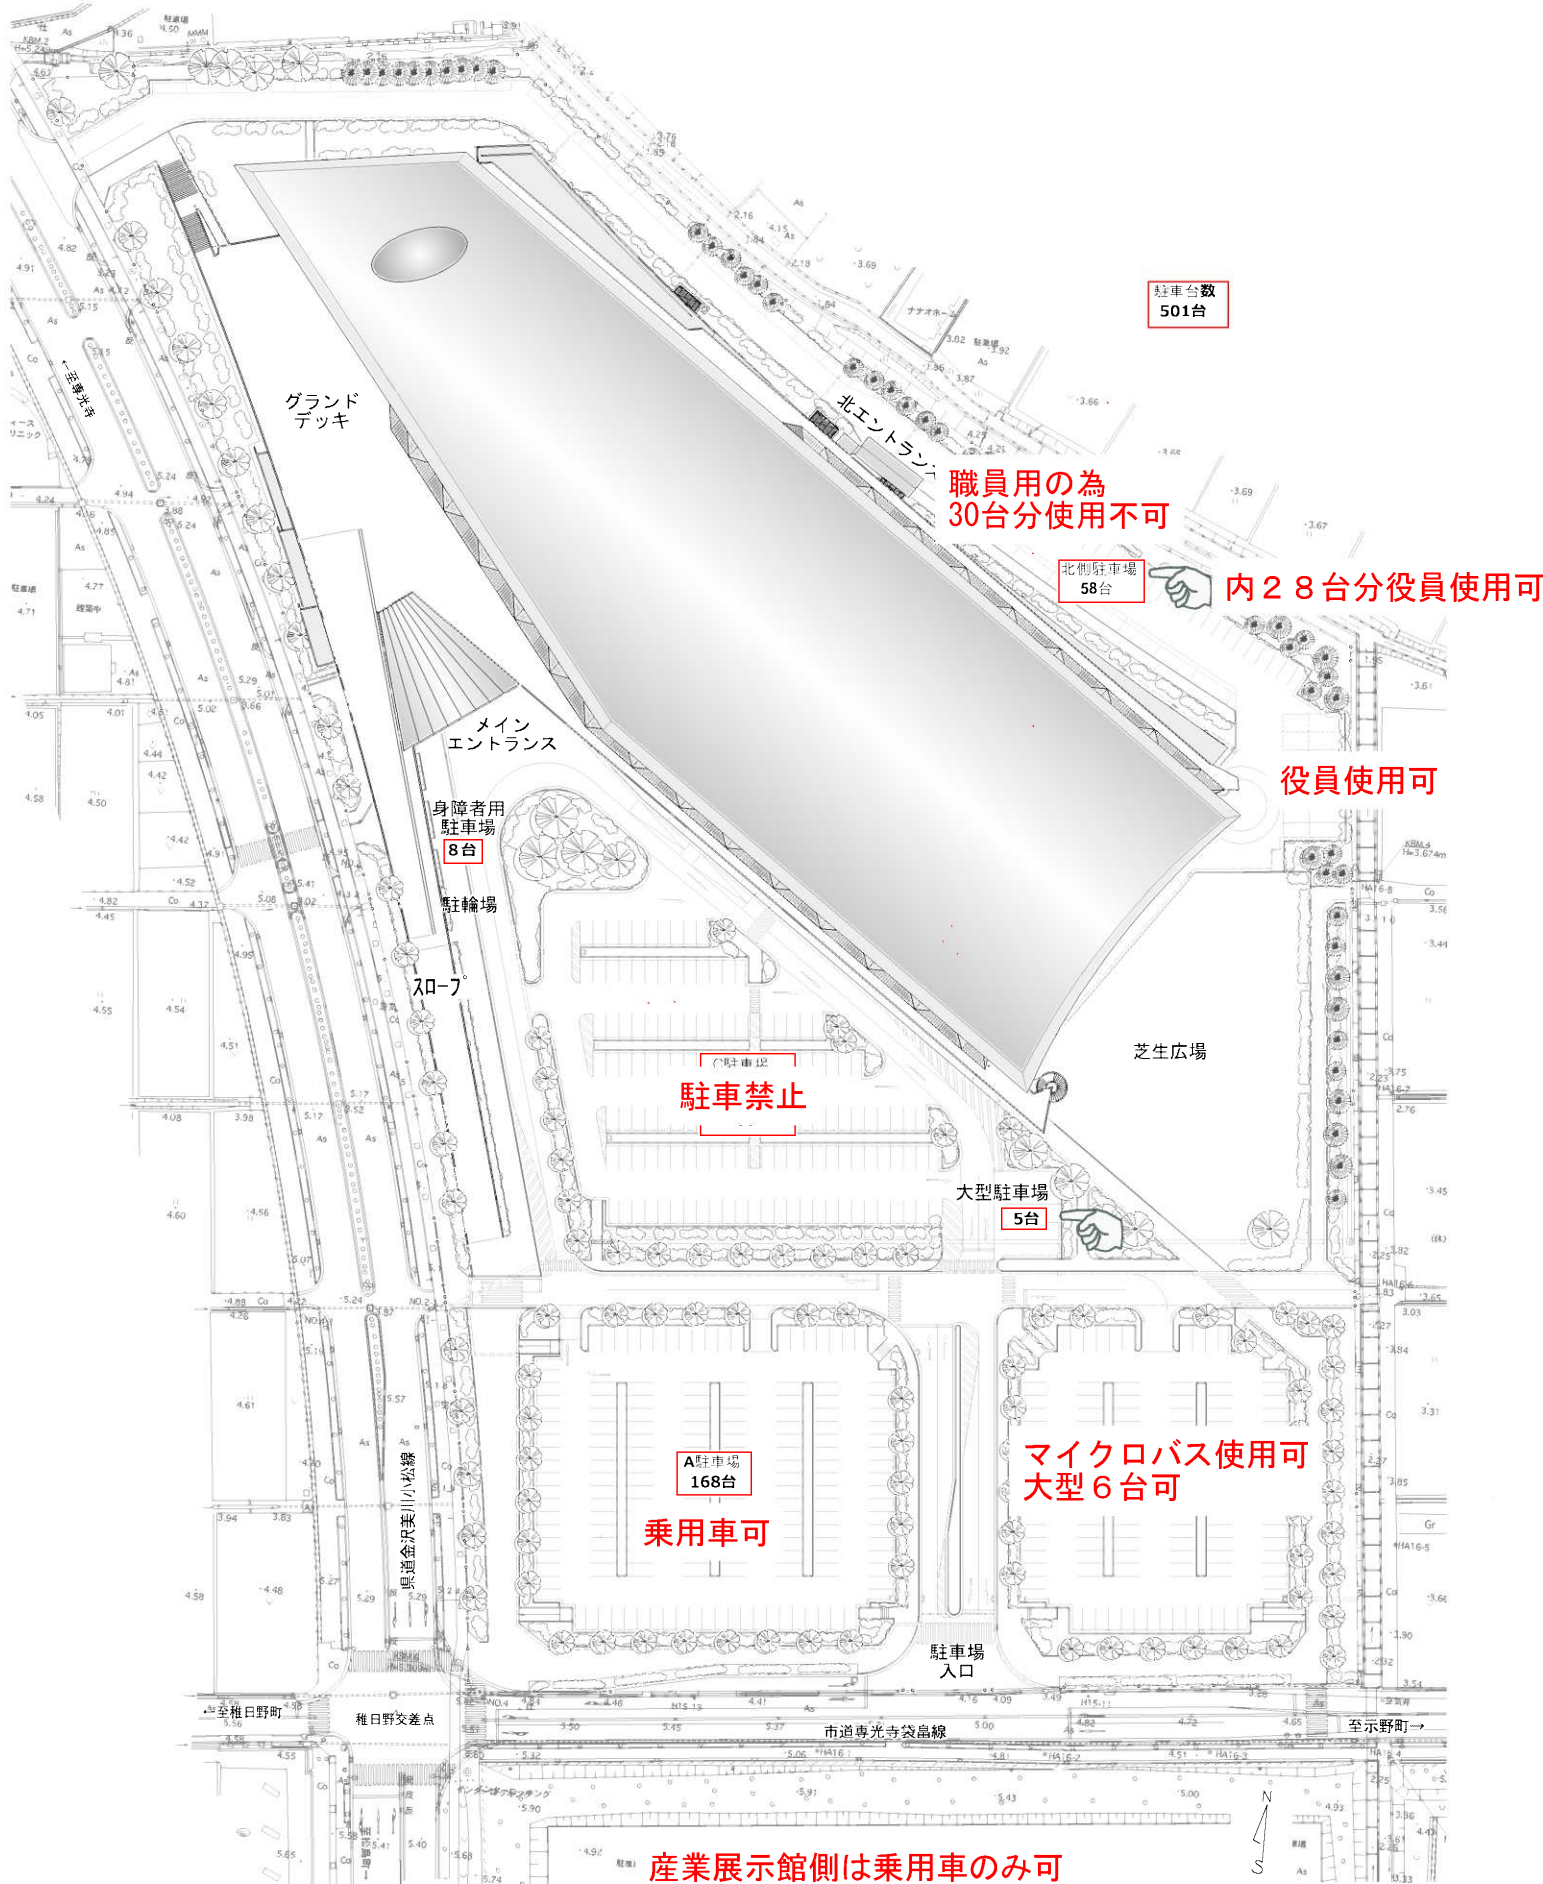

いしかわ総合スポーツセンター

駐車台数
501台

職員用の為
30台分使用不可

北側駐車場
58台

内28台分役員使用可

役員使用可

身障者用
駐車場
8台

駐車禁止

大型駐車場
5台

A駐車場
168台

乗用車可

マイクロバス使用可
大型6台可

産業展示館側は乗用車のみ可