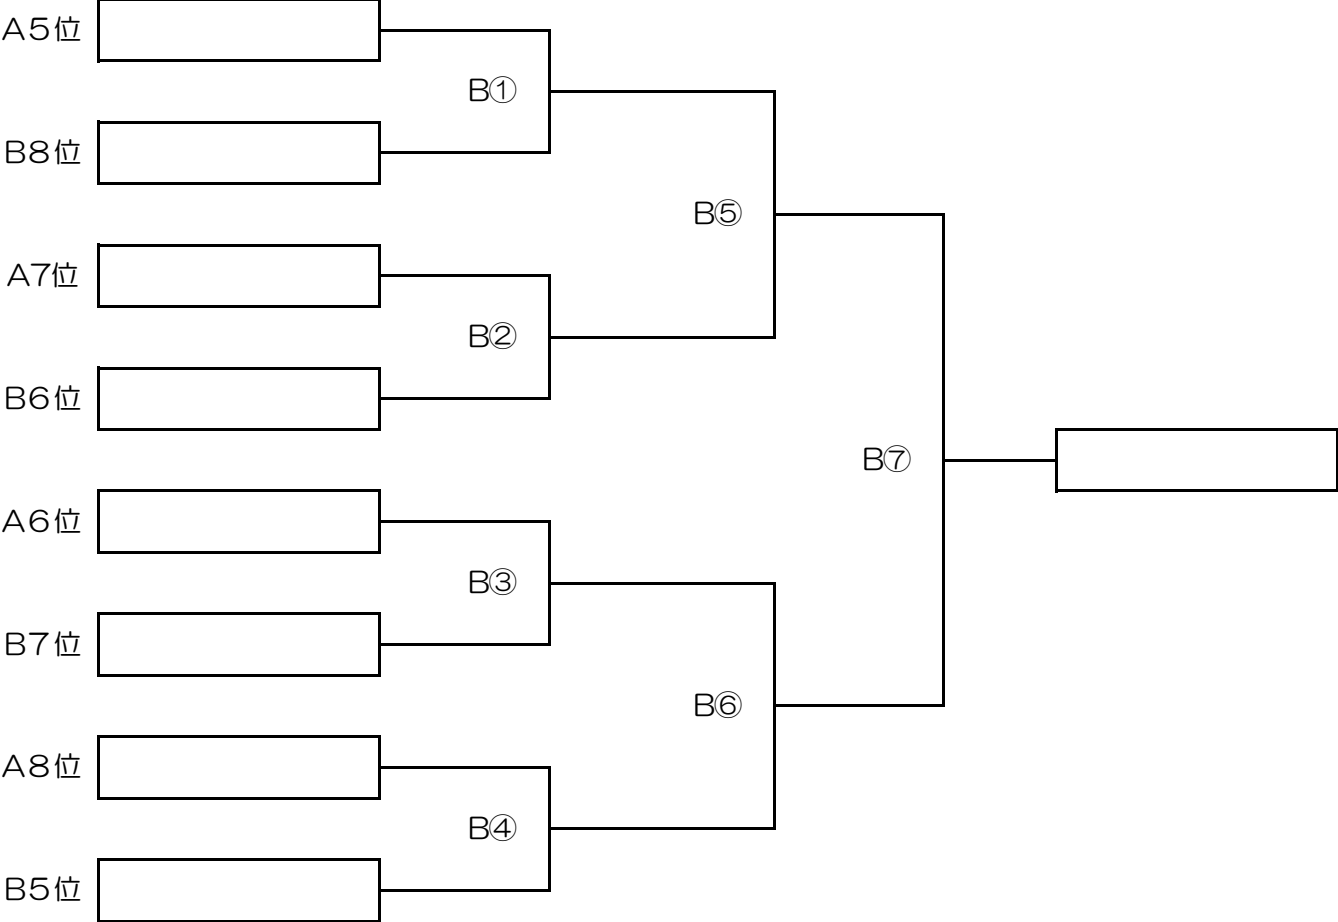

交流戦

レギュラーの部 8チーム

交流戦は各リーグ5~8位のチーム

決勝戦は1セットマッチとする。3位決定戦も1セットマッチとします。

優勝 _____
2位 _____