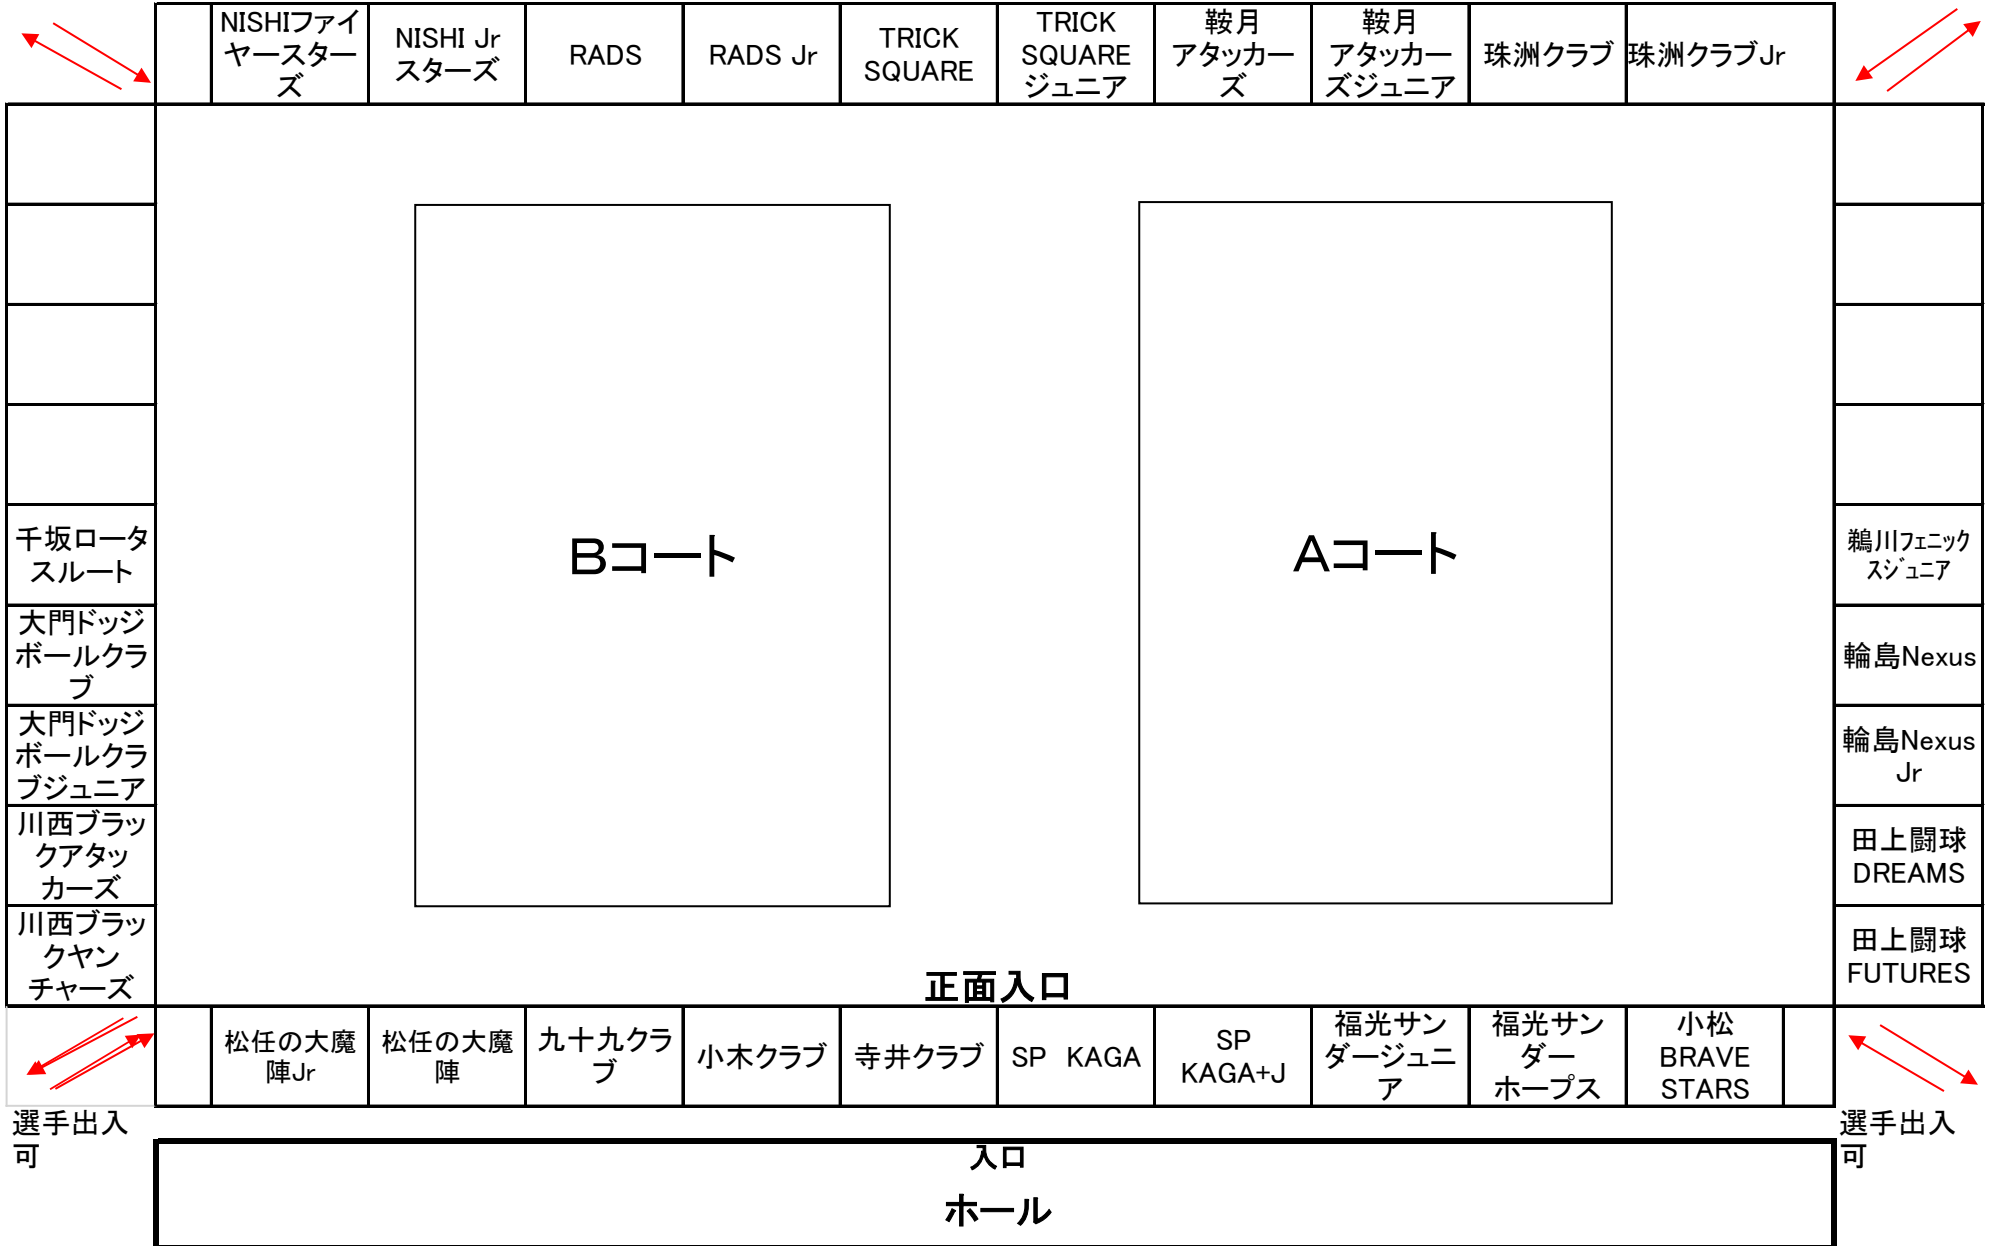

金沢総合体育館座席図

選手出入
可

選手出入
可

第2競技場見取り図