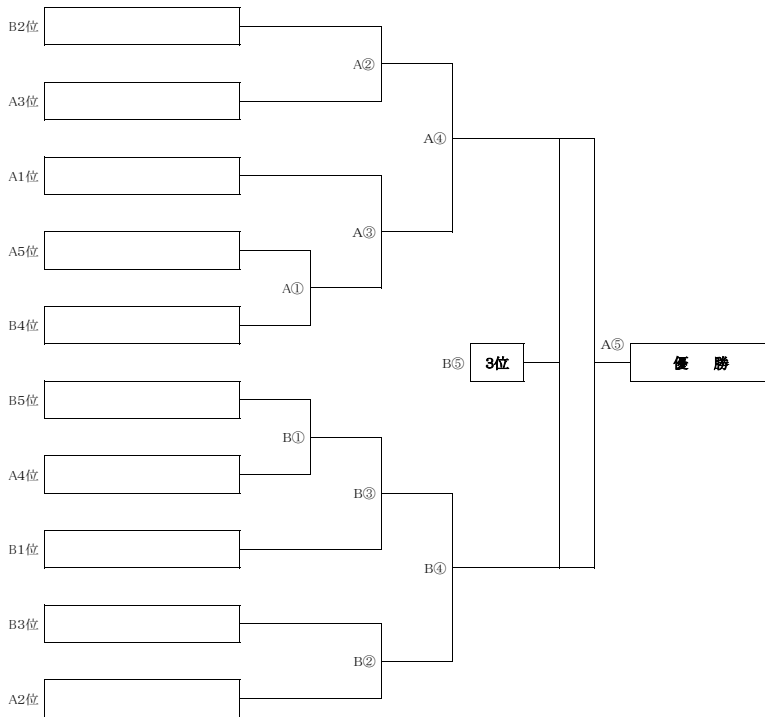

決勝トーナメント

D-1の部 10チーム

決勝トーナメントは全チーム進出とします。

準々決勝から決勝戦は3セットマッチ。3位決定戦は1セットマッチとする。

決勝トーナメント

交流の部 5チーム

決勝トーナメントは全チーム進出とします。

全試合1セットマッチとする