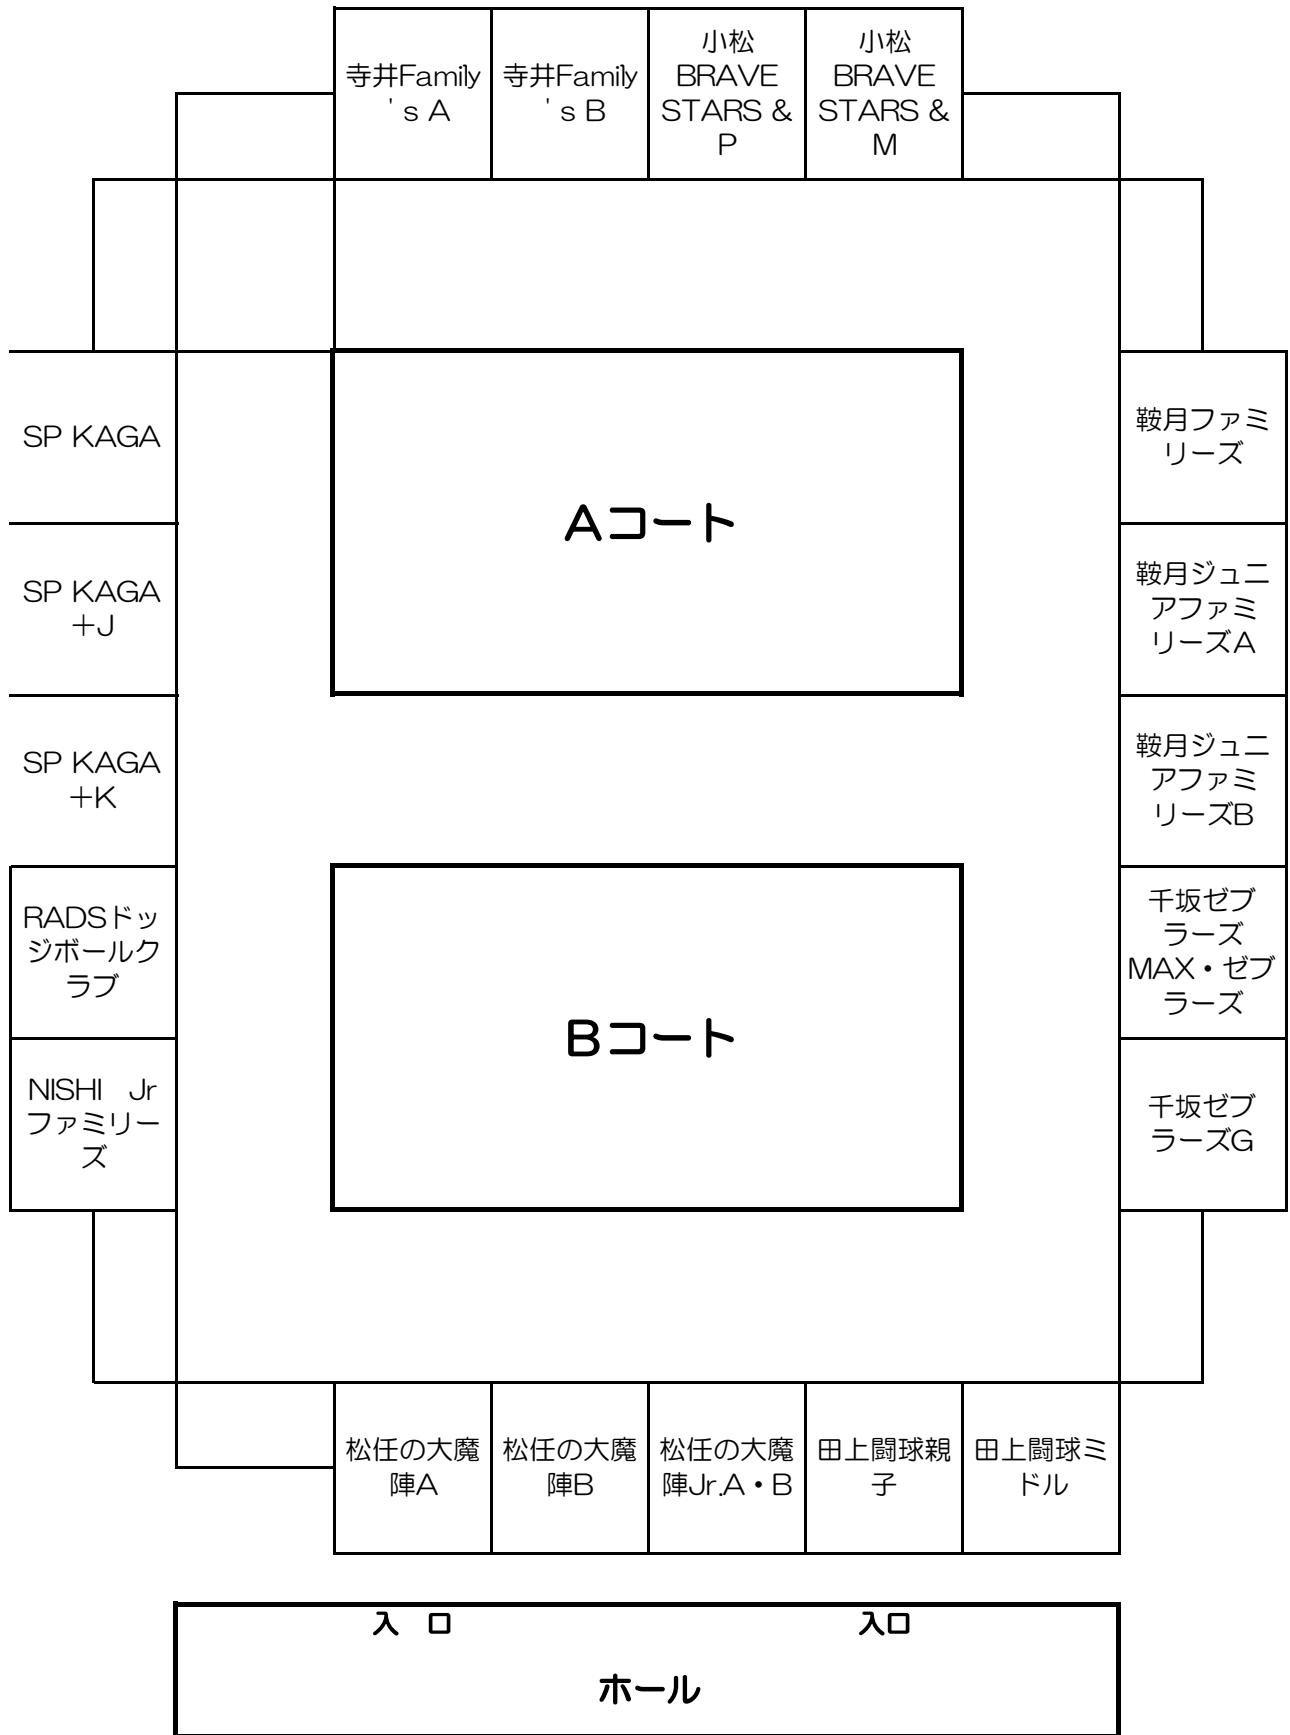

# 松任総合運動公園体育館座席図

正面玄関