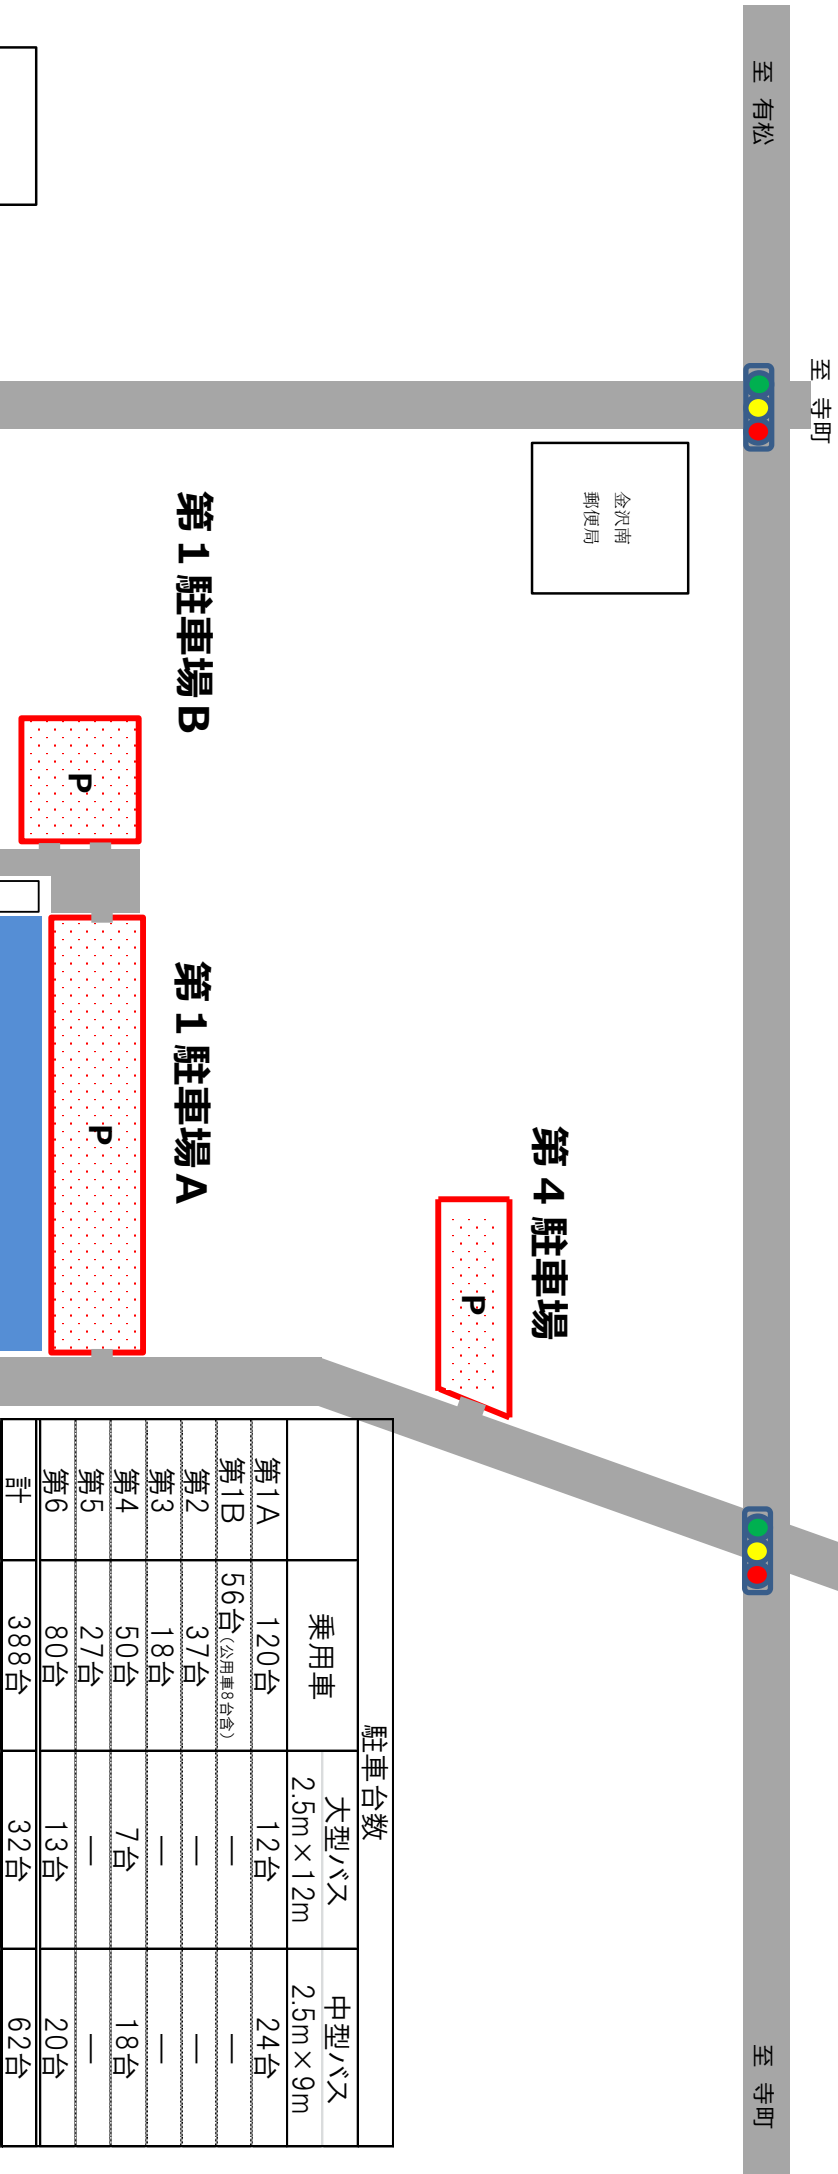

金沢市総合体育館駐車場配置図

※周辺店舗等への無断駐車は絶対におやめください。

	駐車台数		
	乗用車	大型バス 2.5m×12m	中型バス 2.5m×9m
第1A	120台	12台	24台
第1B	56台 <small>(公用車8台含)</small>	—	—
第2	37台	—	—
第3	18台	—	—
第4	50台	7台	18台
第5	27台	—	—
第6	80台	13台	20台
計	388台	32台	62台