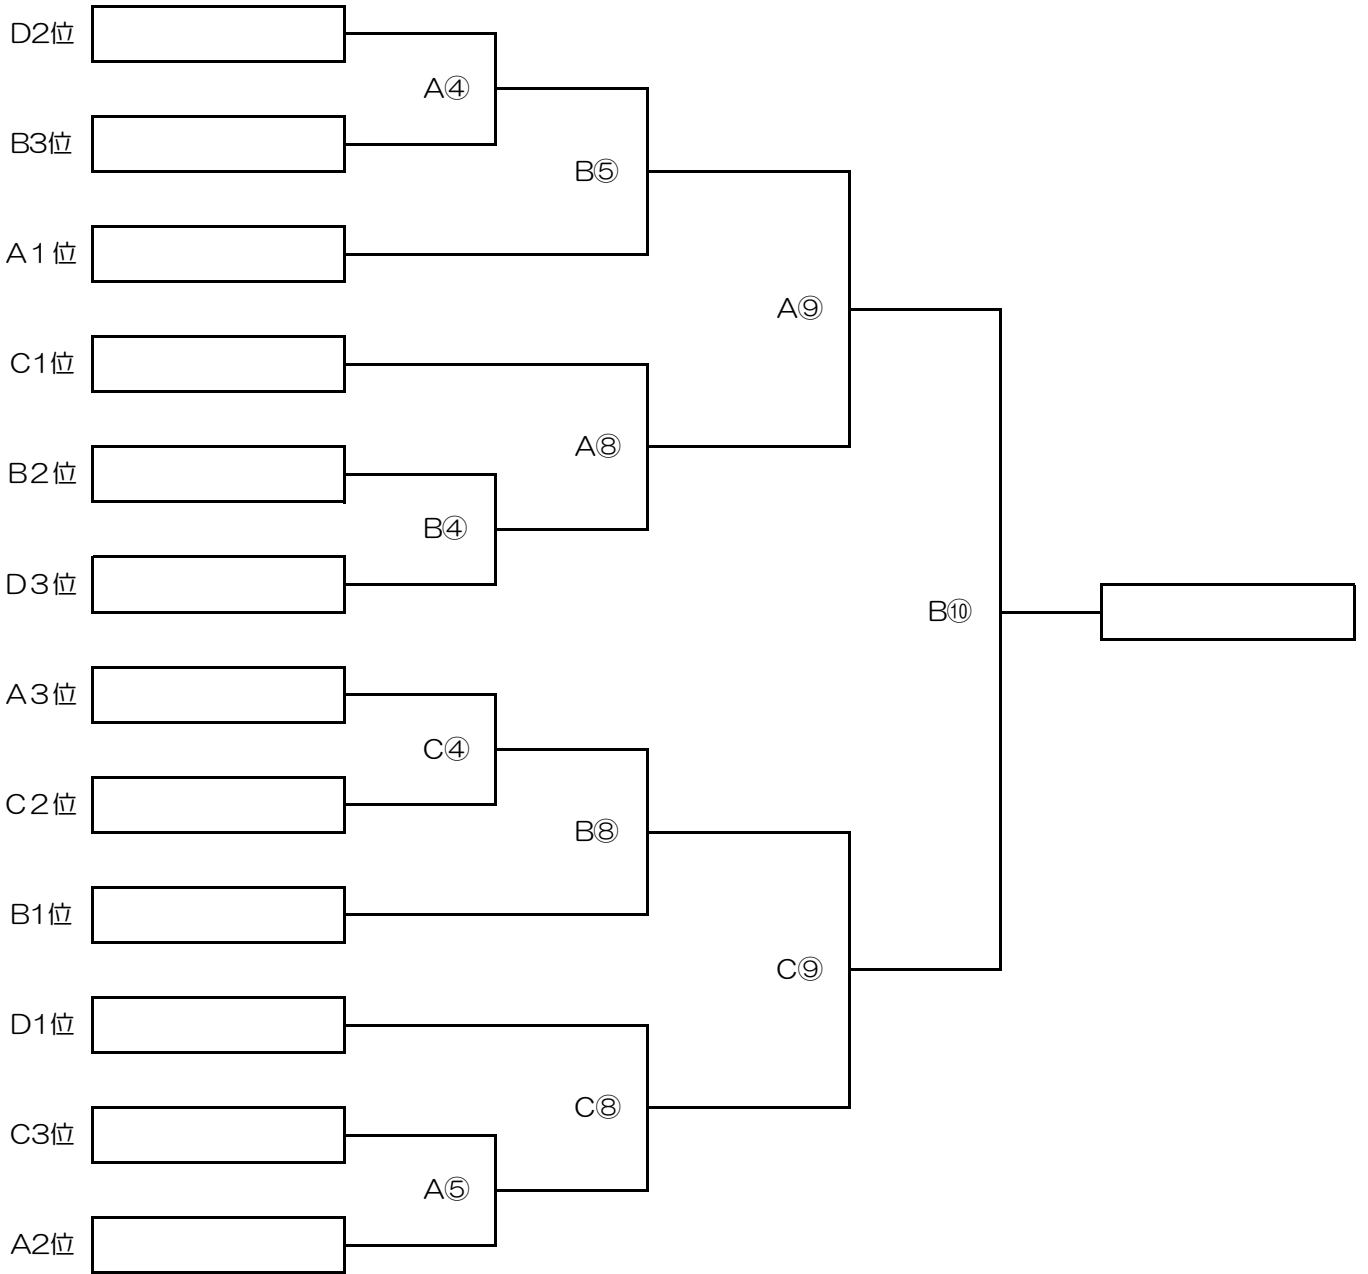

決勝トーナメント

レギュラーの部 12チーム

決勝トーナメントは各リーグ上位3チーム進出とします。

決勝戦は1セットマッチとする。3位決定戦も1セットマッチとします。

優勝

2位

3位
